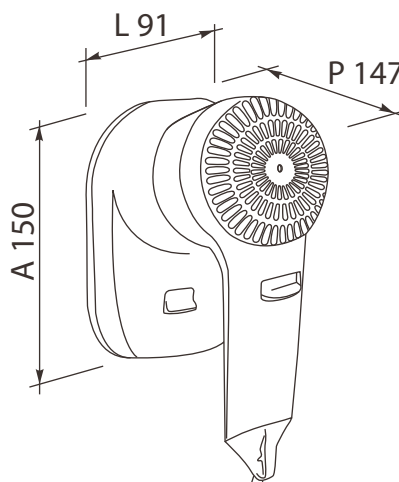

Materiale	ABS
Funzionamento	Pulsante a rilascio di sicurezza
Tensione	220-240 V
Frequenza	50-60 Hz
Isolamento	Classe II
Assorbimento totale	1200 W
Volume aria	max 22,5 L/s
Peso	0,650 Kg
Dimensione A x L x P	150 x 91 x 147 mm
Confezionamento	Singolo
Misure inballo singolo A x L x P	10 x 22,5 x 16 cm
Master carton	20 Pezzi
Misure Master carton A x L x P	47 x 50 x 33 cm

Altre caratteristiche:

- Interruttore ON/OFF sulla base a muro
- Termostato di sicurezza
- Cavo spiralato flessibile tra l'asciugacapelli e la base a muro lunghezza 50 / 120 cm
- Cavo lineare di alimentazione con spina bipolare dalla base a muro, lunghezza 90 cm